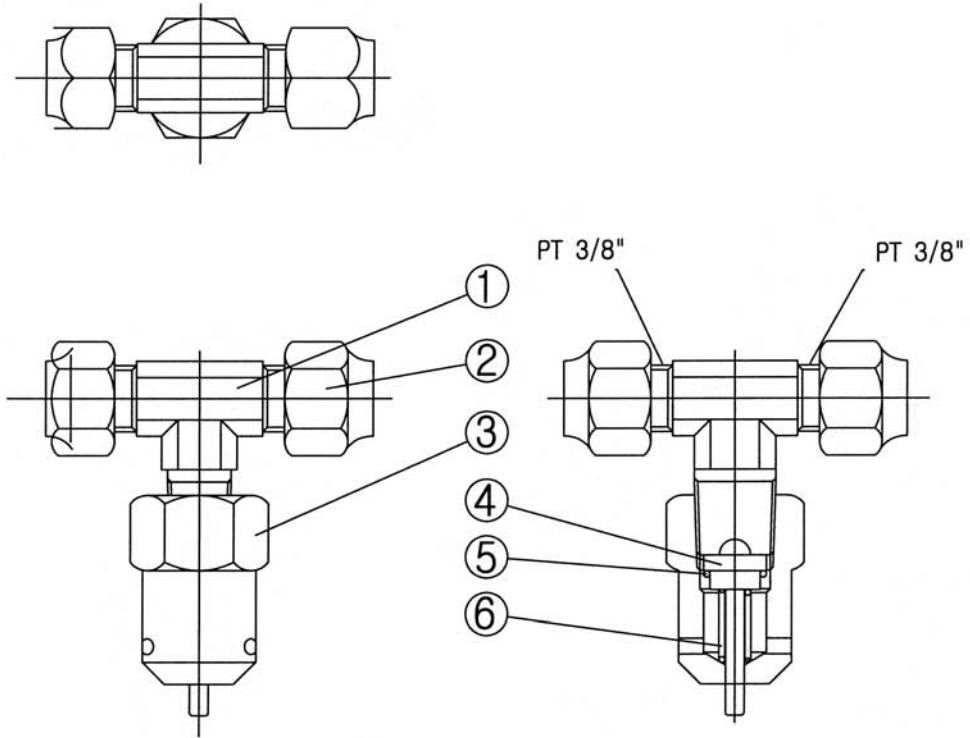

RELIEF VALVE

FTRV-6

6	스프링	STS 304	1	
5	오링	RUBBER	1	
4	스핀들	C3604BE	1	
3	몸체	C3604BE	1	
2	동관연결너트	C3604BE	1	
1	연결티	C3771BE	1	
NO	DESCRIPTION	MATERIAL	QTY	REMARKS