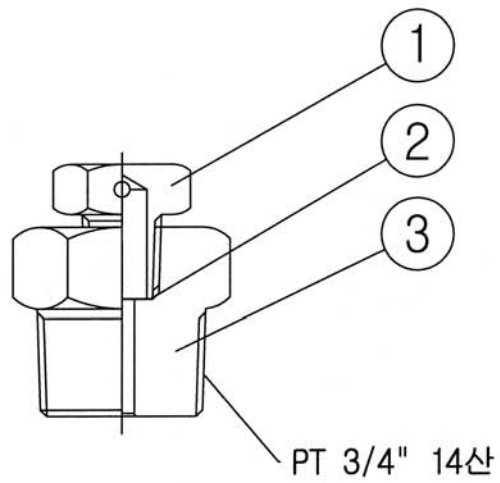

SAFETY VALVE

FTSV-20

3	뒷 개	C3604BE	1	
2	안 전 판		1	
1	몸 체	C3604BE	1	
NO	DESCRIPTION	MATERIAL	QTY	REMARKS